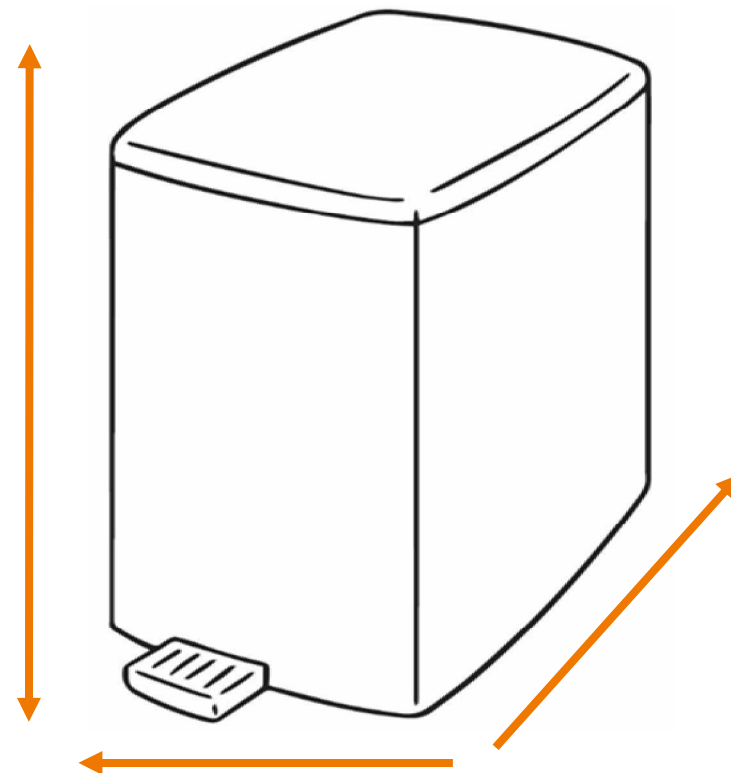

DEISS Artikelnr. 07004

Wir empfehlen zu diesem Produkt einen runden Behälter mit einem maximalen Durchmesser von 44,60 cm.

Länge
bzw. Höhe
circa
85,50 cm.

Für eckige Behälter empfehlen wir eine Breite + Tiefe von zusammen maximal 70,00 cm.