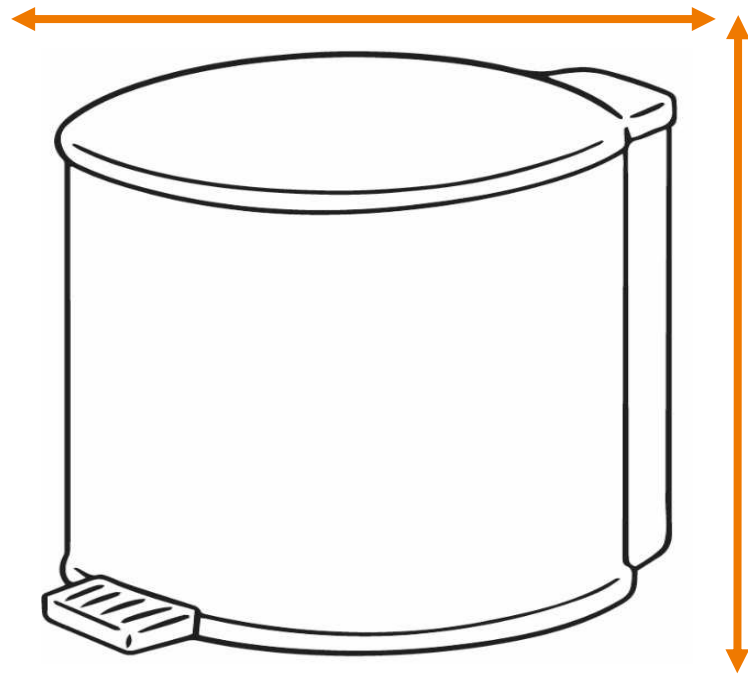

DEISS Artikelnr. 07004

Wir empfehlen zu diesem Produkt einen runden Behälter mit einem maximalen Durchmesser von 44,60 cm.

Länge
bzw. Höhe
circa
85,50 cm.

Für eckige Behälter empfehlen wir eine Breite + Tiefe von zusammen maximal 70,00 cm.