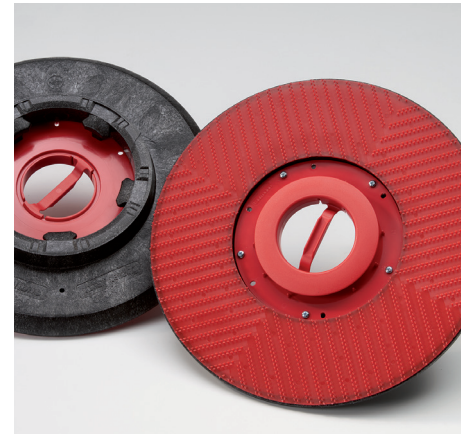

Bürsten

- Hohe Qualität und lange Lebensdauer: columbus Bürsten sind über die gesamte freie Fläche dicht beborstet – für höhere Standfestigkeit, mehr Laufruhe und geringeren Verschleiß.
- Bessere Reinigungsleistung: Ein Hohlsliff der Borstenenden sorgt für exakt planes Aufliegen unter Belastung. Schräg gestellte äußere Borstenreihen ermöglichen sauberes Arbeiten bis zum Rand. Durch die Struktur der Beborstung wird eine optimale Wasserverteilung über die gesamte Fläche erzielt.
- Robuste Anschlussstücke aus Stahl und Polypropylen (PP): exakte Führung, weniger Verschleiß.
- Weniger Wasserverbrauch mit den Wasser-Stopp Bürsten: Dank der speziellen Rand-Beborstung kann bis zu 40 % Wasser gespart werden. Somit leisten die hochwertigen Bürsten einen wichtigen Beitrag zur nachhaltigen Reinigung.
- Die hochwertigen Fünf-Komponenten-Bürsten sind für die optimale Reinigung von stark strukturierten Böden besonders gut geeignet. Die Beborstung mit fünf Komponenten und die spezielle Anordnung der Borsten ermöglichen eine gründliche Tiefenreinigung strukturierter Oberflächen.

columbus Schrubbbürsten

columbus Bürsten für das patentierte Aufnahmesystem

columbus Treibteller

columbus Treibteller für das patentierte Aufnahmesystem

Fünf-Komponenten-Bürste

Treibteller

- ❶ Funktionssicher und lange haltbar: Die rote Hakchenplatte ist aus widerstandsfahigem Polyamid, geklebt und zusatzlich geklammert. Speziell geformte Hakchen sorgen fur eine bessere Haftung der Pads.
- ❷ Leicht, stabil und langlebig: Die Grundplatte ist aus geschaumtem Polypropylen und optimal plan gearbeitet – fur eine entsprechend perfekte Auflage der Pads, die dadurch deutlich effizienter reinigen.
- ❸ Robuste Anschlussstucke aus Stahl und Polypropylen (PP): exakte Fuhrung, weniger Verschlei.