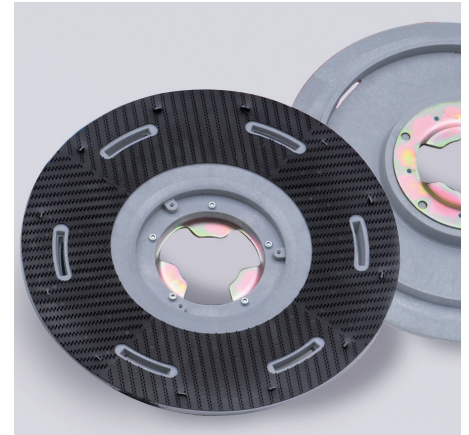

Bürsten

- Hohe Qualität und lange Lebensdauer: columbus Bürsten sind über die gesamte freie Fläche dicht beborstet – für höhere Standfestigkeit, mehr Laufruhe und geringeren Verschleiß.
- Bessere Reinigungsleistung: Ein Hohlsliff der Borstenenden sorgt für exakt planes Aufliegen unter Belastung. Schräg gestellte äußere Borstenreihen ermöglichen sauberes Arbeiten bis zum Rand. Durch die Struktur der Beborstung wird eine optimale Wasserverteilung über die gesamte Fläche erzielt.
- Robuste Anschlussstücke aus Stahl und Polypropylen (PP): exakte Führung, weniger Verschleiß.
- Weniger Wasserverbrauch mit den Wasser-Stopp Bürsten: Dank der speziellen Rand-Beborstung kann bis zu 40 % Wasser gespart werden. Somit leisten die hochwertigen Bürsten einen wichtigen Beitrag zur nachhaltigen Reinigung.
- Die hochwertigen Fünf-Komponenten-Bürsten sind für die optimale Reinigung von stark strukturierten Böden besonders gut geeignet. Die Beborstung mit fünf Komponenten und die spezielle Anordnung der Borsten ermöglichen eine gründliche Tiefenreinigung strukturierter Oberflächen.

columbus Schrubbbürsten

columbus Bürsten für das patentierte Aufnahmesystem

columbus Treibteller

columbus Treibteller für das patentierte Aufnahmesystem

Fünf-Komponenten-Bürste

Treibteller

- ❶ Funktionssicher und lange haltbar: Die rote Hakchenplatte ist aus widerstandsfahigem Polyamid, geklebt und zusatzlich geklammert. Speziell geformte Hakchen sorgen fur eine bessere Haftung der Pads.
- ❷ Leicht, stabil und langlebig: Die Grundplatte ist aus geschaumtem Polypropylen und optimal plan gearbeitet – fur eine entsprechend perfekte Auflage der Pads, die dadurch deutlich effizienter reinigen.
- ❸ Robuste Anschlussstucke aus Stahl und Polypropylen (PP): exakte Fuhrung, weniger Verschlei.