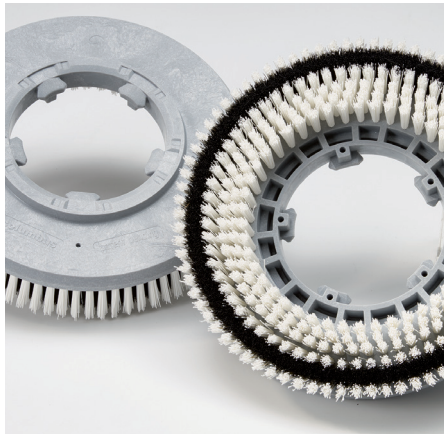

Bürsten

- Hohe Qualität und lange Lebensdauer: columbus Bürsten sind über die gesamte freie Fläche dicht beborstet – für höhere Standfestigkeit, mehr Laufruhe und geringeren Verschleiß.
- Bessere Reinigungsleistung: Ein Hohlsliff der Borstenenden sorgt für exakt planes Aufliegen unter Belastung. Schräg gestellte äußere Borstenreihen ermöglichen sauberes Arbeiten bis zum Rand. Durch die Struktur der Beborstung wird eine optimale Wasserverteilung über die gesamte Fläche erzielt.
- Robuste Anschlussstücke aus Stahl und Polypropylen (PP): exakte Führung, weniger Verschleiß.
- Weniger Wasserverbrauch mit den Wasser-Stopp Bürsten: Dank der speziellen Rand-Beborstung kann bis zu 40 % Wasser gespart werden. Somit leisten die hochwertigen Bürsten einen wichtigen Beitrag zur nachhaltigen Reinigung.
- Die hochwertigen Fünf-Komponenten-Bürsten sind für die optimale Reinigung von stark strukturierten Böden besonders gut geeignet. Die Beborstung mit fünf Komponenten und die spezielle Anordnung der Borsten ermöglichen eine gründliche Tiefenreinigung strukturierter Oberflächen.

columbus Schrubbbürsten

columbus Bürsten für das patentierte Aufnahmesystem

columbus Treibteller

columbus Treibteller für das patentierte Aufnahmesystem

Fünf-Komponenten-Bürste

Treibteller

- ❶ Funktionssicher und lange haltbar: Die rote Hakchenplatte ist aus widerstandsfahigem Polyamid, geklebt und zusatzlich geklammert. Speziell geformte Hakchen sorgen fur eine bessere Haftung der Pads.
- ❷ Leicht, stabil und langlebig: Die Grundplatte ist aus geschaumtem Polypropylen und optimal plan gearbeitet – fur eine entsprechend perfekte Auflage der Pads, die dadurch deutlich effizienter reinigen.
- ❸ Robuste Anschlussstucke aus Stahl und Polypropylen (PP): exakte Fuhrung, weniger Verschlei.