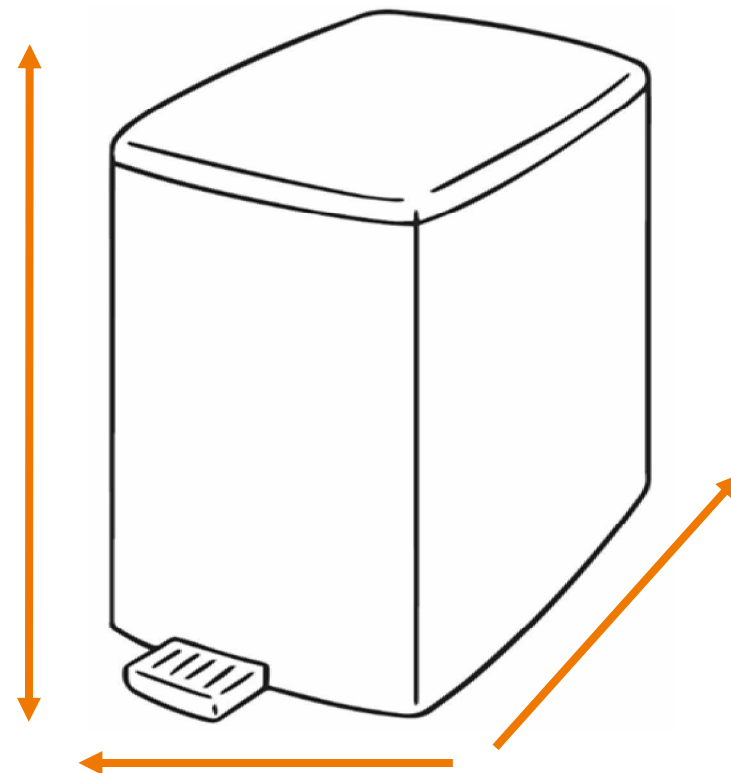

DEISS Artikelnr. 07002

Wir empfehlen zu diesem Produkt einen runden Behälter mit einem maximalen Durchmesser von 44,60 cm.

Länge
bzw. Höhe
circa
85,50 cm.

Für eckige Behälter empfehlen wir eine Breite + Tiefe von zusammen maximal 70,00 cm.