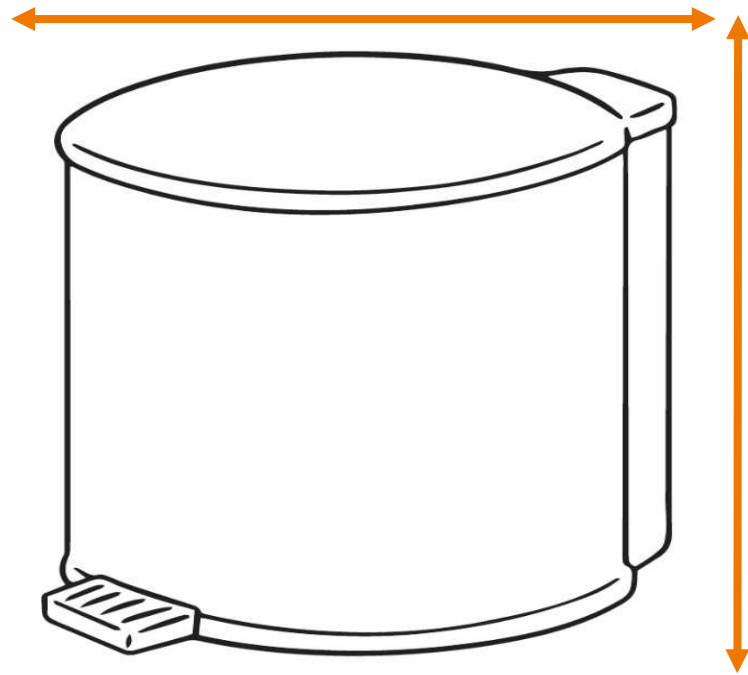

DEISS Artikelnr. 07002

Wir empfehlen zu diesem Produkt einen runden Behälter mit einem maximalen Durchmesser von 44,60 cm.

Länge
bzw. Höhe
circa
85,50 cm.

Für eckige Behälter empfehlen wir eine Breite + Tiefe von zusammen maximal 70,00 cm.