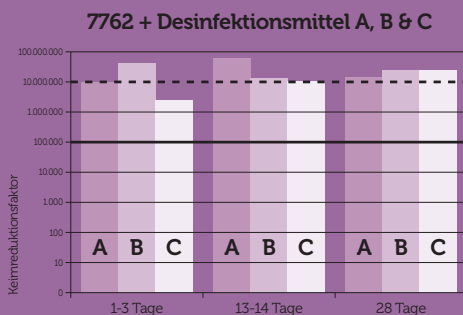

Kosteneffektiv

- Ein Eimer Wischtücher reicht zur Desinfektion von bis zu 250 m²
- Selbstdichtender Deckel verhindert das Verdunsten der Reinigungslösung
- Einzelblattentnahme sorgt für sparsamen Verbrauch
- Wischtücher auf sparsamen Reinigungsmittelverbrauch ausgelegt

Sicher und zuverlässig

- Wie Studien belegen, bewahren KIMTECH* Wischtücher die Wirksamkeit des Desinfektionsmittels für mindestens 28 Tage
- Integrierter selbstdichtender Deckel hält die Wischtücher feucht und jederzeit einsatzbereit
- Komplettes geschlossenes Spendersystem zum besseren Schutz vor Spritzern und dem Verschütten der Reinigungslösung – Reinigungslösung gelangt nur an den Einsatzort

Vielseitig und transportabel

- Wischtücher mit dem Reinigungsmittel Ihrer Wahl ganz nach Ihren Spezifikationen imprägnierbar
- Mobiles System, überall im Gebäude einsetzbar

Treffen Sie die richtige Wahl!

Die Wahl des Reinigungssystem hat unter Umständen einen erheblichen Einfluss auf die Wirksamkeit des Desinfektionsmittels. Mit nur 1,75 l des Desinfektionsmittels Ihrer Wahl in Verbindung mit unseren WETTASK* DS bzw. DSX Wischtüchern können Sie eine Fläche von mindestens 250 m² desinfizieren.

Bei einem 4-wöchigen Test konnte die überragende Leistung unserer KIMTECH*/WETTASK* DS und DSX Wischtücher nachgewiesen werden.

■ Desinfektionsmittel A mit Benzalkoniumchlorid + Glucoprotamin2

■ Desinfektionsmittel B mit Glutaral + Benzyl-C12-18-alkyldimethylammoniumchlorid + Didecyldimethylammoniumchlorid

■ Desinfektionsmittel C mit Benzyl-C12-18-alkyldimethylammoniumchlorid + N-(3-Aminopropyl)-N-dodecylpropan-1,3-diamin

----- Hervorragende Wirksamkeit während der gesamten 4 Wochen

————— Zum Bestehen des Tests mindestens zu erreichender Keimreduktionsfaktor