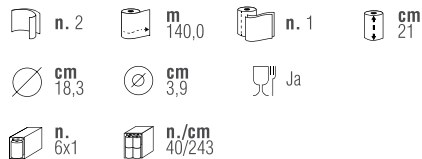

18/WASCHRAUM

Handtuchrollen

Elektronischer Standard Autocut Spender mit Sensor 411484

Maße: 410 x 239 x 351 mm
Fassungsvermögen: max Ø cm 20,0 x 20,0 H

Standard Autocut Spender 406714

Maße: 410 x 239 x 351 mm
Fassungsvermögen: max Ø cm 20,0 x 20,0 H

Standard Autocut Spender für Handtuchrollen 410204

Maße: 422 x 236 x 320 mm
Fassungsvermögen: max Ø cm 20,30 x 21,15 H

Standard Mini Autocut Spender 411118

Maße: 314 x 204 x 330 mm
Fassungsvermögen: max Ø cm 20,0 x 21,0 H

Superior Handtuchrollen Autocut

Art. 403361

N. Rollen: 6
Farbe: Weiß
Rohstoff: 100% Zellstoff
Prägung: Micro

Technologie(n):

Superior Handtuchrollen Autocut

Art. 407558

N. Rollen: 6
Farbe: Weiß
Rohstoff: 100% Zellstoff
Prägung: Micro

Technologie(n):

Superior Handtuchrollen Autocut

Art. 411102

N. Rollen: 6
Farbe: Weiß
Rohstoff: 100% Zellstoff
Prägung: Micro

Technologie(n):

Special Handtuchrollen Autocut

Art. 406476

N. Rollen: 6
Farbe: Weiß
Rohstoff: 100% Zellstoff

Technologie(n):