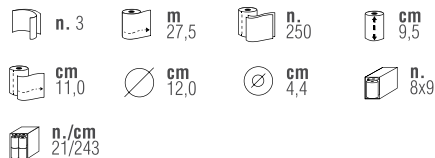

Toilettenpapier

Kleinrollen & Einzelblatt Toilettenpapier Spender

403370

Maße: 140 x 148 x 150 mm
Fassungsvermögen: max 1 Rolle,
Ø cm 12,5 x 10,0 H

Superior Toilettenpapier

Art. 404569

N. Rollen: 8
Farbe: Weiß
Rohstoff: 100% Zellstoff
Prägung: Lily

Technologie(n):
Ecolabel

Superior Toilettenpapier

Art. 407576

N. Rollen: 8
Farbe: Weiß
Rohstoff: Recycled
Prägung: Flower Terra

Technologie(n):
BIO-TECH
Ecolabel

Superior Toilettenpapier

Art. 406900

N. Rollen: 8
Farbe: Weiß
Rohstoff: 100% Zellstoff
Prägung: Micro

Technologie(n):
BIO-TECH
Ecolabel

Superior Toilet Paper Roll

Art. 401977

N. Rollen: 8
Farbe: Weiß
Rohstoff: 100% Zellstoff
Prägung: Micro

Technologie(n):
Ecolabel

Superior Toilettenpapier

Art. 409045

N. Rollen: 8
Farbe: Weiß
Rohstoff: Recycled
Prägung: Flower Terra

Technologie(n):
BIO-TECH
Ecolabel

Superior Toilettenpapier

Art. 404578

N. Rollen: 8
Farbe: Weiß
Rohstoff: 100% Zellstoff
Prägung: Lily

Technologie(n):
Ecolabel

Superior Toilettenpapier

Art. 407575

N. Rollen: 24
Farbe: Weiß
Rohstoff: 100% Zellstoff
Prägung: Micro

Technologie(n):
BIO-TECH
Ecolabel