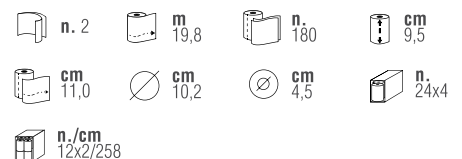

N. Rollen: 24
Farbe: Weiß
Rohstoff: 100% Zellstoff
Prägung: Micro

Technologie(n):
BIO-TECH
Ecolabel