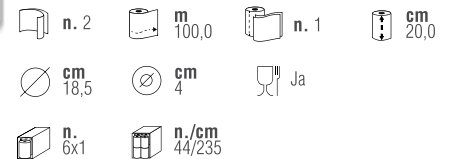

18/WASCHRAUM

Handtuchrollen

Elektronischer Standard Autocut Spender mit Sensor 411484

Maße: 410 x 239 x 351 mm
Fassungsvermögen: max Ø cm 20,0 x 20,0 H

Standard Autocut Spender 406714

Maße: 410 x 239 x 351 mm
Fassungsvermögen: max Ø cm 20,0 x 20,0 H

Standard Autocut Spender für Handtuchrollen 410204

Maße: 422 x 236 x 320 mm
Fassungsvermögen: max Ø cm 20,30 x 21,15 H

Standard Mini Autocut Spender 411118

Maße: 314 x 204 x 330 mm
Fassungsvermögen: max Ø cm 20,0 x 21,0 H

Superior Handtuchrollen Autocut

Art. 403361

N. Rollen: 6
Farbe: Weiß
Rohstoff: 100% Zellstoff
Prägung: Micro

Technologie(n):

Superior Handtuchrollen Autocut

Art. 407558

N. Rollen: 6
Farbe: Weiß
Rohstoff: 100% Zellstoff
Prägung: Micro

Technologie(n):

Superior Handtuchrollen Autocut

Art. 411102

N. Rollen: 6
Farbe: Weiß
Rohstoff: 100% Zellstoff
Prägung: Micro

Technologie(n):

Special Handtuchrollen Autocut

Art. 406476

N. Rollen: 6
Farbe: Weiß
Rohstoff: 100% Zellstoff

Technologie(n):