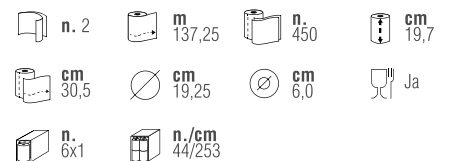

N. Rollen: 6
Farbe: Weiß
Rohstoff: 100% Zellstoff
Prägung: Micro

Technologie(n):
Ecolabel