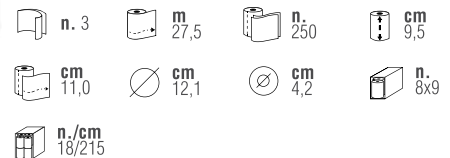

N. Rollen: 8
Farbe: Weiß
Rohstoff: Recycled
Prägung: Flower Terra

Technologie(n):
BIO-TECH
Ecolabel