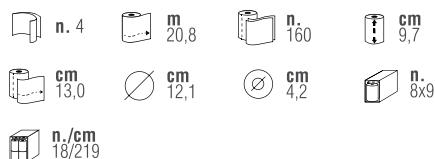

Toilettenpapier

Kleinrollen & Einzelblatt Toilettenpapier Spender

403370

Maße: 140 x 148 x 150 mm
Fassungsvermögen: max 1 Rolle,
Ø cm 12,5 x 10,0 H

Superior Toilettenpapier

Art. 404569

N. Rollen: 8
Farbe: Weiß
Rohstoff: 100% Zellstoff
Prägung: Lily

Technologie(n):
Ecolabel

Superior Toilettenpapier

Art. 407576

N. Rollen: 8
Farbe: Weiß
Rohstoff: Recycled
Prägung: Flower Terra

Technologie(n):
BIO-TECH
Ecolabel

Superior Toilettenpapier

Art. 406900

N. Rollen: 8
Farbe: Weiß
Rohstoff: 100% Zellstoff
Prägung: Micro

Technologie(n):
BIO-TECH
Ecolabel

Superior Toilet Paper Roll

Art. 401977

N. Rollen: 8
Farbe: Weiß
Rohstoff: 100% Zellstoff
Prägung: Micro

Technologie(n):
Ecolabel

Superior Toilettenpapier

Art. 409045

N. Rollen: 8
Farbe: Weiß
Rohstoff: Recycled
Prägung: Flower Terra

Technologie(n):
BIO-TECH
Ecolabel

Superior Toilettenpapier

Art. 404578

N. Rollen: 8
Farbe: Weiß
Rohstoff: 100% Zellstoff
Prägung: Lily

Technologie(n):
Ecolabel

Superior Toilettenpapier

Art. 407575

N. Rollen: 24
Farbe: Weiß
Rohstoff: 100% Zellstoff
Prägung: Micro

Technologie(n):
BIO-TECH
Ecolabel