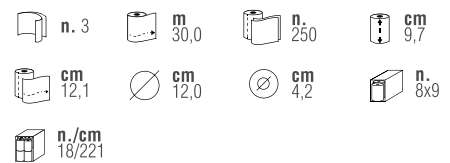

N. Rollen: 8
Farbe: Weiß
Rohstoff: 100% Zellstoff
Prägung: Lily

Technologie(n):
Ecolabel