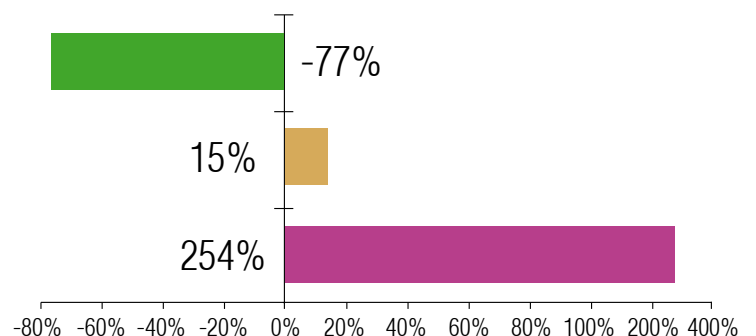

Papernet: eine Marke, eine klare Positionierung.

Papernet ist die neue Marke der Unternehmensgruppe Sofidel im Bereich der Away-from-Home Hygienepapiere. Diese einmalige, leicht wieder erkennbare und dynamische Marke wird eine Spitzenposition im Bewusstsein kleiner und großer Kunden einnehmen.

Nachhaltigkeit und Hygiene - Das sind die Schlüsselwörter für Papernet

Weniger CO2 und weniger Wasser!

Mit beachtlichen Investitionen setzt sich die Unternehmensgruppe Sofidel das Ziel den CO2-Ausstoß zu reduzieren durch den Erwerb von Zellulose aus zertifizierten Wäldern (PEFC, FSC, usw.) und durch den Einsatz von erneuerbarer Energie (Wasser, Sonne, KWK, usw.). Dank neuer Anlagen hat Sofidel einen sehr niedrigen Wasserverbrauch gegenüber dem Marktdurchschnitt, fast ein Viertel.

Gesundheitspflege und Hygiene zu verbreiten, bedeutet Verminderung von Krankheiten und Reduzierung von Fehlzeiten bei gleichzeitiger Steigerung der Produktivität und Lebensqualität. Die Papernet - Produkte sind die geeigneten Hygienepapiere, um die Gefahr der Übertragung von Bakterien zu reduzieren.

Die Verwendung von Papierhandtüchern reduziert Bakterien an den Händen um 77%

Jet-Air-Trockner erhöhen die Bakterienzahl auf den Händen um 15%

Warmlufttrockner erhöhen die Bakterienzahl auf den Händen um bis zu 254%