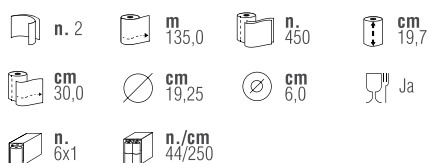

N. Rollen: 6
Farbe: Blau
Rohstoff: Recycled
Prägung: Micro

Technologie(n):
Ecolabel