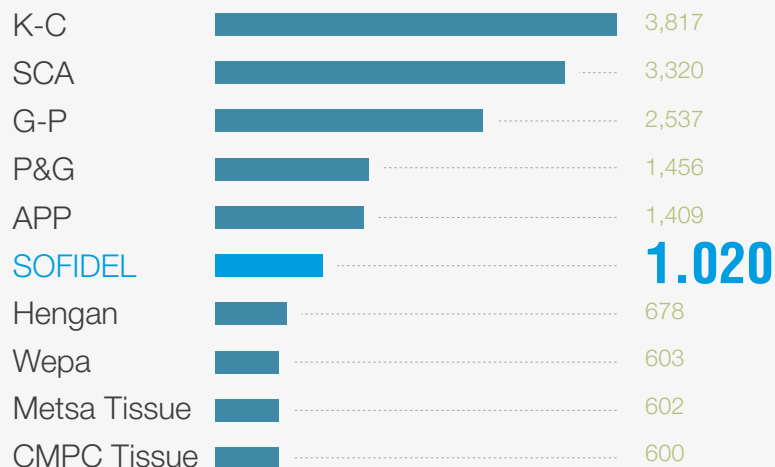

Unternehmensgruppe Sofidel im Überblick.

40 Jahre Geschichte (1966 gegründet), 28 Produktionsstandorte und 28 Tochterunternehmen in 13 Ländern (Italien, Spanien, Schweden, Großbritannien, Belgien, Frankreich, Kroatien, Deutschland, Polen, Rumänien, Griechenland, Türkei und USA). Sofidel beschäftigt über 4800 Mitarbeiter und erwirtschaftet einen konsolidierten Umsatz von 1,511 Mrd. Euro.

Mit seiner Produktionskapazität im Bereich Hygienepapier, platziert sich die Unternehmensgruppe Sofidel **weltweit auf Platz 6** (in Europa auf Platz 2). Mit **“Regina”**, der bekanntesten Marke der gesamten Produktpalette, ist sie in jedem Markt präsent.

Die Aufmerksamkeit gegenüber der Person und der Gemeinschaft, das Engagement für Innovation, die Qualität der Produktion und der Prozessabläufe, die Transparenz und die Haltung von sozial gerecht und umweltbewusstem Verhalten charakterisieren die Unternehmenswerte.

Als erstes Hygienepapier verarbeitendes Unternehmen weltweit ist Sofidel dem internationalen WWF Climate Savers Programm beigetreten. Diesem liegt die freiwillige Festlegung von Maßnahmen zur Reduktion des CO₂-Ausstoßes unter der Anwendung von innovativen Strategien und Technologien zu Grunde.

Tausende von Tonnen pro Jahr

Europäischer Markt

Weltmarkt

Flächendeckende Standorte

28

Papierfabriken

(Mutterrollen-Produktion)

Papier verarbeitende Betriebe

(Verarbeitung des Fertigprodukts)

Systemintegrierte Betriebe

(Papier herstellende und verarbeitende Betriebe)

Servicegesellschaften

PRODUKTIONSSTÄTTEN

28

TOCHTERUNTERNEHMEN

13

LÄNDER

ÜBER 4.800

BESCHÄFTIGTE