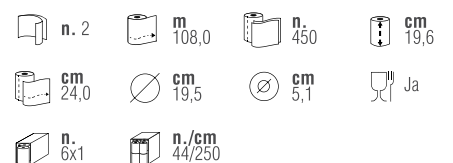

N. Rollen: 6
Farbe: Weiß
Rohstoff: 100% Zellstoff
Prägung: Micro

Technologie(n):
Ecolabel