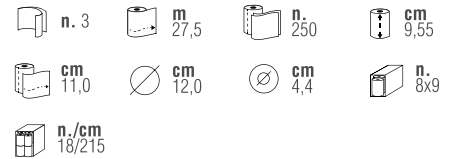

N. Rollen: 8
Farbe: Weiß
Rohstoff: 100% Zellstoff
Prägung: Micro

Technologie(n):
BIO-TECH
Ecolabel