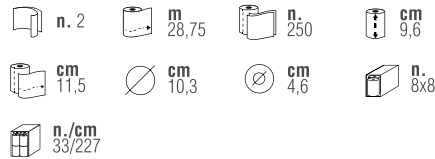

Toilettenpapier

Kleinrollen & Einzelblatt Toilettenpapier Spender

403370

Maße: 140 x 148 x 150 mm
Fassungsvermögen: max 1 Rolle,
Ø cm 12,5 x 10,0 H

Superior Toilettenpapier

Art. 404569

N. Rollen: 8
Farbe: Weiß
Rohstoff: 100% Zellstoff
Prägung: Lily

Technologie(n):
Ecolabel

Superior Toilettenpapier

Art. 407576

N. Rollen: 8
Farbe: Weiß
Rohstoff: Recycled
Prägung: Flower Terra

Technologie(n):
BIO-TECH
Ecolabel

Superior Toilettenpapier

Art. 406900

N. Rollen: 8
Farbe: Weiß
Rohstoff: 100% Zellstoff
Prägung: Micro

Technologie(n):
BIO-TECH
Ecolabel

Superior Toilet Paper Roll

Art. 401977

N. Rollen: 8
Farbe: Weiß
Rohstoff: 100% Zellstoff
Prägung: Micro

Technologie(n):
Ecolabel

Superior Toilettenpapier

Art. 409045

N. Rollen: 8
Farbe: Weiß
Rohstoff: Recycled
Prägung: Flower Terra

Technologie(n):
BIO-TECH
Ecolabel

Superior Toilettenpapier

Art. 404578

N. Rollen: 8
Farbe: Weiß
Rohstoff: 100% Zellstoff
Prägung: Lily

Technologie(n):
Ecolabel

Superior Toilettenpapier

Art. 407575

N. Rollen: 24
Farbe: Weiß
Rohstoff: 100% Zellstoff
Prägung: Micro

Technologie(n):
BIO-TECH
Ecolabel