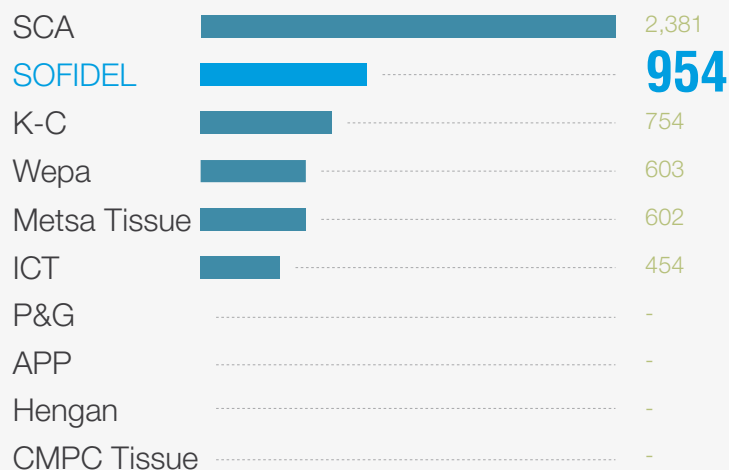

Unternehmensgruppe Sofidel im Überblick.

40 Jahre Geschichte (1966 gegründet), 28 Produktionsstandorte und 28 Tochterunternehmen in 13 Ländern (Italien, Spanien, Schweden, Großbritannien, Belgien, Frankreich, Kroatien, Deutschland, Polen, Rumänien, Griechenland, Türkei und USA). Sofidel beschäftigt über 4800 Mitarbeiter und erwirtschaftet einen konsolidierten Umsatz von 1,511 Mrd. Euro.

Mit seiner Produktionskapazität im Bereich Hygienepapier, platziert sich die Unternehmensgruppe Sofidel **weltweit auf Platz 6** (in Europa auf Platz 2). Mit **“Regina”**, der bekanntesten Marke der gesamten Produktpalette, ist sie in jedem Markt präsent.

Die Aufmerksamkeit gegenüber der Person und der Gemeinschaft, das Engagement für Innovation, die Qualität der Produktion und der Prozessabläufe, die Transparenz und die Haltung von sozial gerecht und umweltbewusstem Verhalten charakterisieren die Unternehmenswerte.

Als erstes Hygienepapier verarbeitendes Unternehmen weltweit ist Sofidel dem internationalen WWF Climate Savers Programm beigetreten. Diesem liegt die freiwillige Festlegung von Maßnahmen zur Reduktion des CO₂-Ausstoßes unter der Anwendung von innovativen Strategien und Technologien zu Grunde.

Tausende von Tonnen pro Jahr

Europäischer Markt