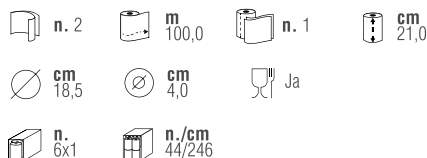

18/WASCHRAUM

Handtuchrollen

Elektronischer Standard Autocut Spender mit Sensor 411484

Maße: 410 x 239 x 351 mm
Fassungsvermögen: max Ø cm 20,0 x 20,0 H

Standard Autocut Spender 406714

Maße: 410 x 239 x 351 mm
Fassungsvermögen: max Ø cm 20,0 x 20,0 H

Standard Autocut Spender für Handtuchrollen 410204

Maße: 422 x 236 x 320 mm
Fassungsvermögen: max Ø cm 20,30 x 21,15 H

Standard Mini Autocut Spender 411118

Maße: 314 x 204 x 330 mm
Fassungsvermögen: max Ø cm 20,0 x 21,0 H

Superior Handtuchrollen Autocut

Art. 403361

N. Rollen: 6
Farbe: Weiß
Rohstoff: 100% Zellstoff
Prägung: Micro

Technologie(n):

Superior Handtuchrollen Autocut

Art. 407558

N. Rollen: 6
Farbe: Weiß
Rohstoff: 100% Zellstoff
Prägung: Micro

Technologie(n):

Superior Handtuchrollen Autocut

Art. 411102

N. Rollen: 6
Farbe: Weiß
Rohstoff: 100% Zellstoff
Prägung: Micro

Technologie(n):

Special Handtuchrollen Autocut

Art. 406476

N. Rollen: 6
Farbe: Weiß
Rohstoff: 100% Zellstoff

Technologie(n):