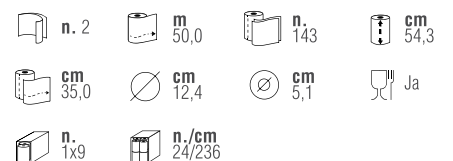

Special Ärzterollen

Art. 401846

N. Rollen: 1
Farbe: Weiß
Rohstoff: 100% Zellstoff
Prägung: Micro

Technologie(n):