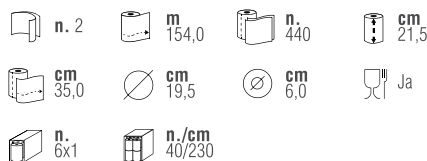

N. Rollen: 6
Farbe: Weiß
Rohstoff: 100% Zellstoff

Technologie(n):
Ecolabel