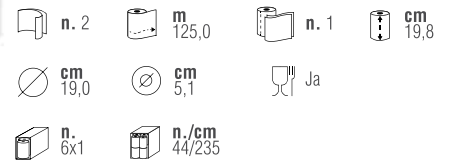

N. Rollen: 6
Farbe: Weiß
Rohstoff: 100% Zellstoff
Prägung: Micro

Handtuchrollen mit zentraler Entnahme

Spender mit zentraler Entnahme

406716