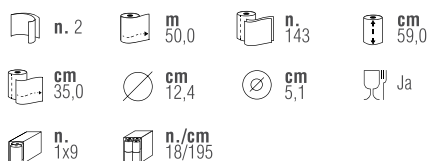

Ärztrollen

Liegenhalter für Ärzterollen

403624

Maße: 60 x 180 x 660 mm
Fassungsvermögen: max cm 90,0 H

Special Ärzterollen

Art. 401847

N. Rollen: 1
Farbe: Weiß
Rohstoff: 100% Zellstoff
Prägung: Micro

Technologie(n):