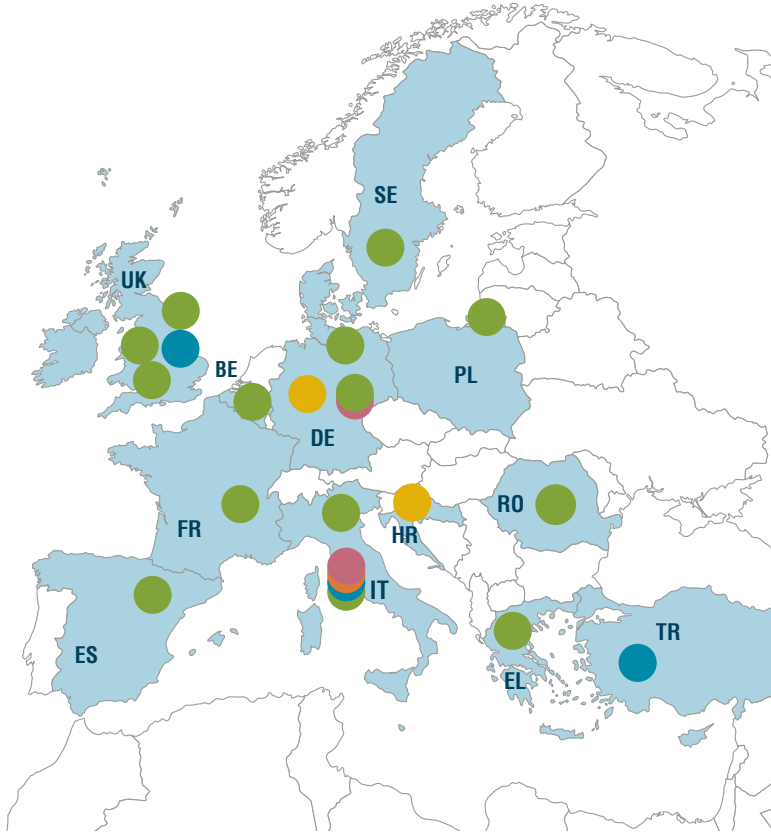

Tausende von Tonnen pro Jahr

Europäischer Markt

Weltmarkt

Flächendeckende Standorte

28

Papierfabriken

(Mutterrollen-Produktion)

Papier verarbeitende Betriebe

(Verarbeitung des Fertigprodukts)

Systemintegrierte Betriebe

(Papier herstellende und verarbeitende Betriebe)

Servicegesellschaften

PRODUKTIONSSTÄTTEN

28

TOCHTERUNTERNEHMEN

13

LÄNDER

ÜBER 4.800

BESCHÄFTIGTE

EU

USA

- delitissue** SOFIDEL Ciechanów **PL**
- Swedish Tissue** SOFIDEL Kisa **SE**
- SOFIDEL Service - Porcari (LU) **IT**
- Sofpass** SOFIDEL Papierfabrik - Porcari (LU) **IT**
- Papierverarbeitung - Porcari (LU) **IT**
- delicarta** SOFIDEL Papierfabrik - Porcari (LU) **IT**
- Papierverarbeitung- Capannori (LU) **IT**
- Papierverarbeitung- Porcari (LU) **IT**
- Eingegliedertes Unternehmen - Valdottavo (LU) **IT**
- FIBROCELLULOZA** SOFIDEL Papierfabrik Bagni di Lucca (LU) **IT**
- Cartiera à Monfalcone** SOFIDEL Monfalcone **IT**
- SOFIDEL PAPIR** Zagreb **HR**
- Comceh** SOFIDEL Calarasi **RO**
- SOFIDEL KAGIT SOFIDEL Honaz Denizli **TR**
- PAPYROS** SOFIDEL Katerini **EL**
- SOFIDEL **America** SOFIDEL Henderson, NV **US**
- Green Bay, WI **US**
- Haines City, FL **US**
- Ibertissue** SOFIDEL Buñuel **ES**
- delipapier** SOFIDEL Nancy-Pompey **FR**
- Buxeuil **FR**
- Roanne Cedex **FR**
- INTERTISSUE** SOFIDEL Swansea **UK**
- Horwich **UK**
- Sofidel UK** SOFIDEL Leicester-Hamilton **UK**
- Leicester-Rothley Lodge **UK**
- LPC Belgium** SOFIDEL Duffel **BE**
- DELISOFT** SOFIDEL Köln **DE**
- Disipapier** SOFIDEL Arneburg **DE**
- Werra Papier** SOFIDEL Wernshausen **DE**
- Werra Papier** OMEGA
- Werra Papier** THP
- Werra Papier** THP Logistics
- Werra Papier** Hygiene