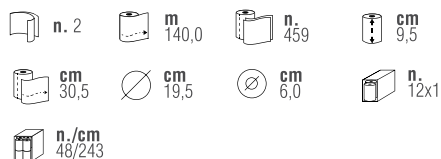

Einzelblatt - Toilettenpapier Spender

406719

Einzelblatt - Toilettenpapier Spender Antibakteriell

411854

Einzelblatt - Toilettenpapier Spender Mater Bi®

411860