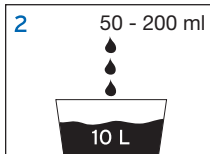

ANWENDUNGSWEISE

1. Entnehmen Sie die Anwendungsweise dem Reinigungsplan und dem Produktetikett.
2. Zur Unterhaltsreinigung je nach Verschmutzungsgrad 50 - 200 ml **Imi orange** auf 10 Liter Wasser geben.
3. Oberflächen mit einem farbkodierten polifix-Mikrofaser Tuch abwischen und trocknen lassen.
4. Bei hartnäckigen Verschmutzungen höher konzentriert anwenden. Gründlich nachspülen.
5. Für die manuelle Bodenreinigung empfehlen wir den Einsatz mit dem rasanTEC System. Stellen Sie Warnschilder mit dem Hinweis „Achtung Rutschgefahr“ auf, bis der Boden wieder vollkommen trocken ist.

ANMERKUNGEN / INFORMATION

Überprüfen Sie vor der Reinigung die Materialverträglichkeit an einer unauffälligen Stelle.

Nur für den professionellen Gebrauch.

SICHERHEITSHINWEIS

Weitere Informationen und Hinweise entnehmen Sie bitte dem Etikett und dem Sicherheitsdatenblatt.

LAGERBEDINGUNGEN

Produktbehälter stets geschlossen halten. Nur im Originalgebinde und nicht unter einer Temperatur von 0 °C lagern.

pH-Wert

VERKAUFSEINHEIT

12 x 1 L Flaschen

3017530