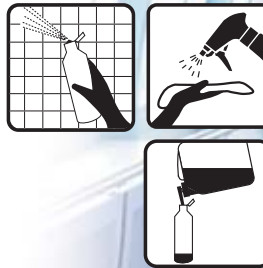

Gebrauchsfertiger, kraftvoller Reiniger zur Entfernung von Verschmutzungen auf Glas- und Oberflächen. Das Produkt reinigt intensiv und trocknet streifenfrei ab. GlasQueen ist kennzeichnungsfrei nach der CLP-Verordnung und frei von Duftstoffen. Geprüft nach DIN EN ISO 22088-3:2006-11 (Kunststoffe - Bestimmung der Beständigkeit gegen umgebungsbedingte Spannungsrissbildung).

Produktzusammensetzung (nach 648/2004/EG)

Nichtionische Tenside < 5 %, wasserlösliche Lösungsmittel, Farbstoffe.
pH-Wert (Konzentrat): ca. 9,5

Anwendungsbereich

Auf Glasflächen und wasserbeständigen Oberflächen anwendbar, wie z. B. Glas, Fenster, Vitrinen, Spiegel, Verkaufstheken und Acrylglas.

Anwendung

Vor der Erstanwendung ist die Materialverträglichkeit an unauffälliger Stelle zu überprüfen.

Produkt unverdünnt anwenden.

Die Sprühflasche und die 1 Liter Flasche sind aus dem Kanister oder Fass nachfüllbar.

Glasreinigung:

Reiniger aufsprühen und mit trockenem, saugfähigem Textil- oder Papiertuch abwischen. Verschmutztes Textiltuch bei der Verarbeitung nicht in Wasser ausspülen, sondern stets trockenes Tuch verwenden.

Unterhaltsreinigung (Oberflächenreinigung):

Fläche oder feuchtes Wisch- bzw. Microfasertuch ansprühen, wischen, fertig.

Für die nicht sachgemäße oder nicht fachgerechte Anwendung und daraus entstehende Schäden kann keine Haftung übernommen werden.

Hinweise

Richtige Dosierung spart Kosten und schont die Umwelt. Nicht für die Reinigung größerer Flächen bestimmt. Weitere Informationen über das EU-Umweltzeichen finden Sie im Internet unter www.ecolabel.eu. Tenside auf Basis pflanzlicher Rohstoffe hergestellt. Verpackungsmaterial ist recyclebar.

Unterhalts- reinigung

Verbrauch pro m²

Glasreinigung/Oberflächenreinigung: 5 ml

Kein Verbraucherprodukt nach 1999/44/EG Art. 1!

Verpackung

6 x 500 ml Flaschen im Karton (inkl. 1 Sprüher) Art.-Nr. j 25 25 44
6 x 1 Liter Flaschen im Karton Art.-Nr. j 25 25 01
10 L Kanister Art.-Nr. j 25 25 10